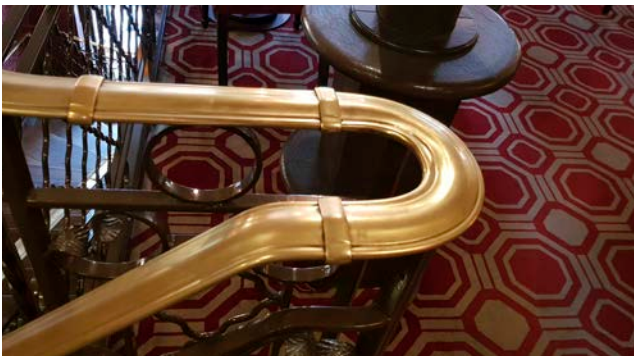

GROUPE CAFÉ RICHARD, terrasse fermée.

CAFÉ M, terrasse protégée.

CAFÉ ST MÉDARD, terrasse fermée.

Fine line

Serrurerie décoratives inox-acier et laiton

*CHRISTOPHE ROBIN,
décor en serrurerie*

Notre société réalise de nombreux gardes corps droit, débillardé, tube rond ou carré, conforme aux normes ERP, en acier INOX brossé poli miroir – simple, sobre, design, ou avec un décor ancien ou moderne, selon vos inspirations et vos envies. Vous trouverez quelques exemples sur le site ou faites-nous parvenir un croquis ou photos de votre Souhait. Nous pouvons aussi réaliser vos mains courantes droites ou débillardés, acier laqué ou Inox, pour vos escaliers.

Tourniquet en acier

*Brasserie « LES DEUX PALAIS »
poignée laiton.*

CAFÉ MONTPARNASSE, main courante en laiton poli.

Restaurant GLACOMO à Nogent, verrier en laiton brossé.

Ils nous ont fait confiance

Fouquet's
Paris