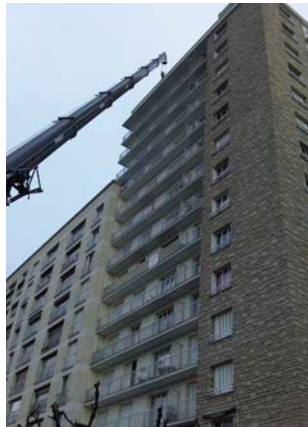

Opticien façade avec vitrage SP20, Av. de l'Opéra Paris 2.

Fabrications Spéciales

Toiture motorisée de restaurant.

Aménagement d'une véranda située au 15^{ème} étage sur toit terrasse.

Châssis guillotine Rue Etienne Marcel Paris 2.